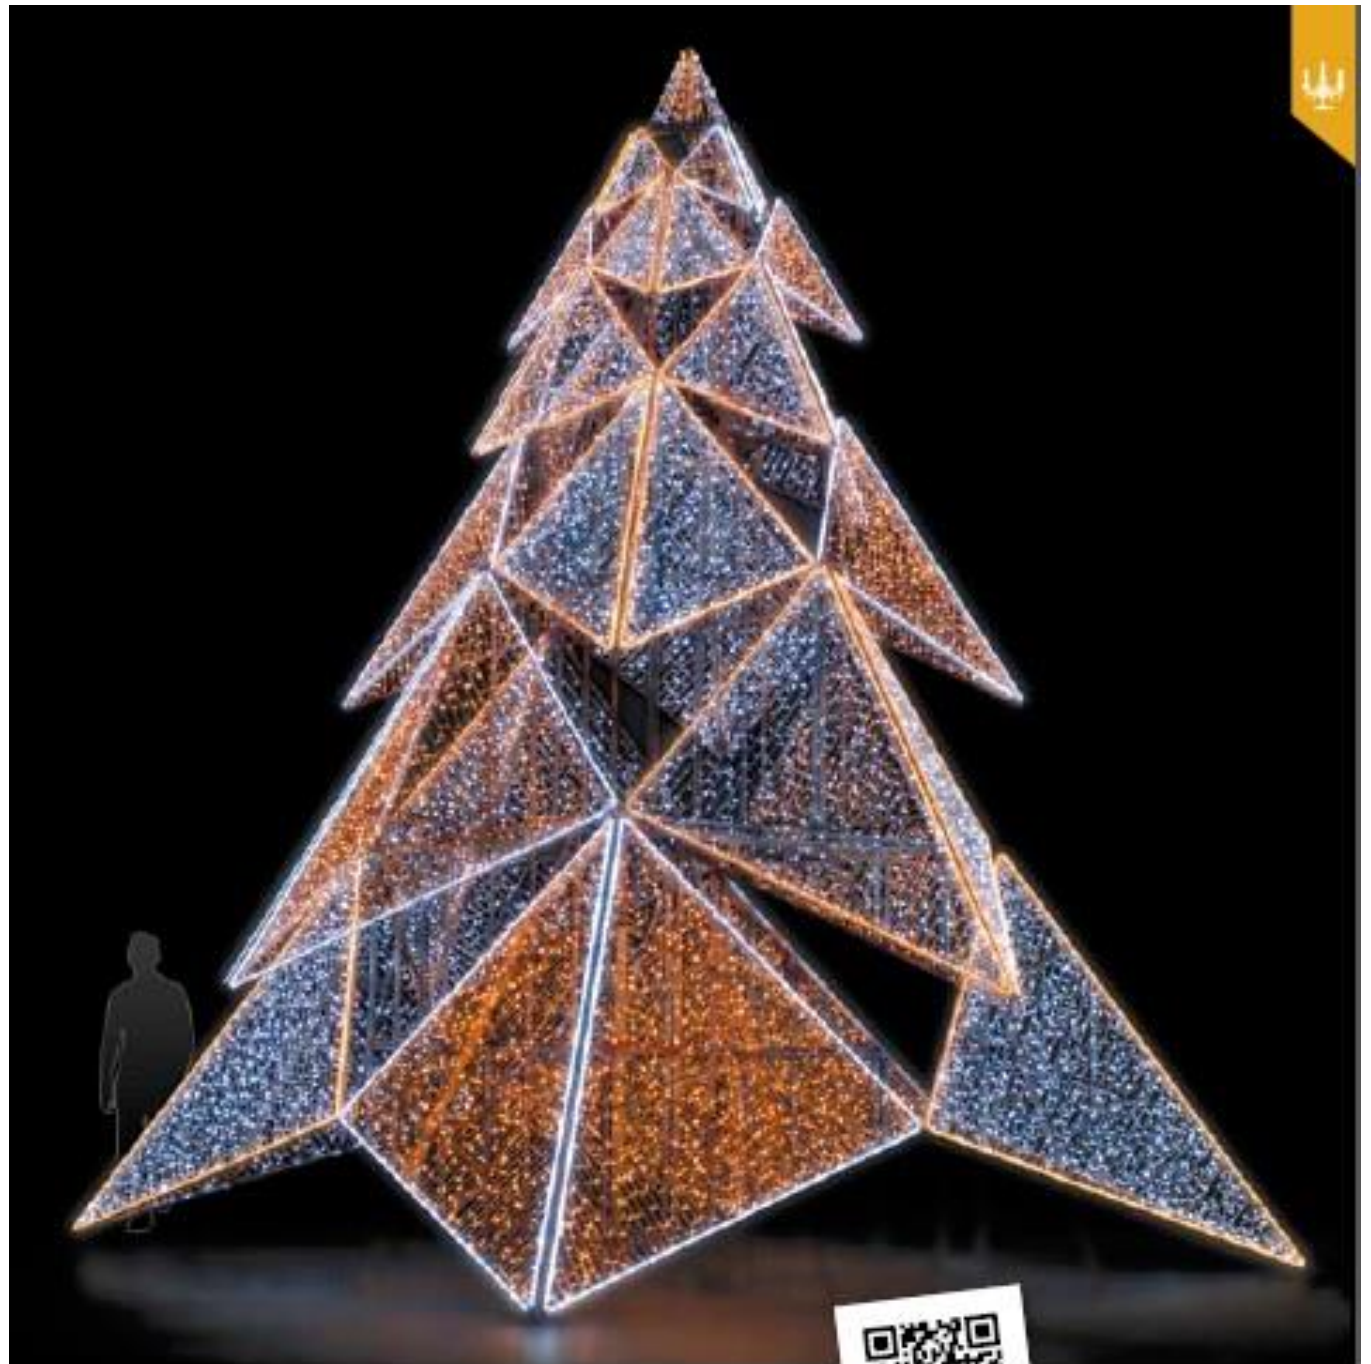

Sylma Altura 8.30m Base 8 m

ORIGAMI

Altura 8.30m

Base 8 m

Diapason Glass Altura 4.20m Ancho 6.30m

Sapín

Altura 6 m

Base 3 m